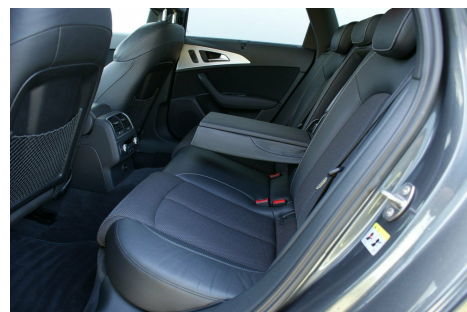

# Audi A6 · 2,0 · TDi 190 Ultra Avant S-tr.

**Pris: 374.800,-**

Type:	Personvogn
Modelår:	2015
1. indreg:	06/2015
Kilometer:	130.000 km.
Brændstof:	Diesel
Farve:	Koksmetal
Antal døre:	5

Denne bil leveres med 12 mdr. 100% Autotjek garanti · Daytona Grau · S-Line Indv. · 7 Trins S-Tronic · 20" Alufælge · Lane Assistent · Bi Xenon lygter · LED Kørellys for og bag · Org. Svingbar Træk · Audi Drive Select · MMI Navigation m/Touch Pad · MMI Bluetooth m/musikstreamning · El just. Sports Dellædersæder m/Memory · Mørktonede ruder i bag · 4 Zone Klima · El Bagklap · Parkeringssensor for og bag · Bakkamera · aut.gear/tiptronic · 20" alufælge · 2 zone klima · fjernb. c.lås · parkeringssensor · fartpilot · kørecomputer · infocenter · startspærre · auto. nedbl. bakspejl · udv. temp. måler · regnsensor · sædevarme · el indst. forsæder · 4x el-ruder · el-spejle m/varme · nøgelfri betjening · bakkamera · automatisk start/stop · el betjent bagklap · cd/radio · navigation · multifunktionsrat · bluetooth · armlæn · isofix · bagagerumsdækken · kopholder · dellæder · splitbagsæde · læderrat · xenonlys · lygtevasker · automatisk lys · 6 airbags · abs · esp · lane assist · hvide blink · indfarvede kofangere · mørktonede ruder i bag · 1 ejer · ikke ryger · lev. nysynet · service ok · aftag. træk · diesel partikel filter · Vi kan tilbyde super billig finansering gennem AL-Finans · Vi har åben efter aftale så ring på 41186898 for fremvisning