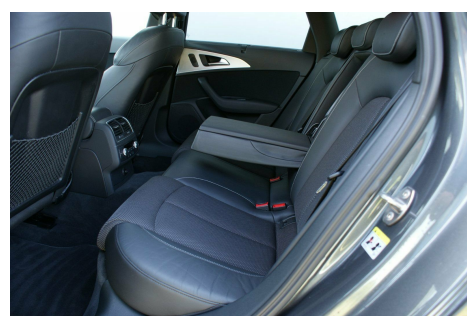

Audi A6 · 2,0 · TDi 190 Ultra Avant S-tr.

Pris: 374.800,-

Type:	Personvogn
Modelår:	2015
1. indreg:	06/2015
Kilometer:	130.000 km.
Brændstof:	Diesel
Farve:	Koksmetal
Antal døre:	5

Denne bil leveres med 12 mdr. 100% Autotjek garanti · Daytona Grau · S-Line Indv. · 7 Trins S-Tronic · 20" Alufælge · Lane Assistent · Bi Xenon lygter · LED Kørellys for og bag · Org. Svingbar Træk · Audi Drive Select · MMI Navigation m/Touch Pad · MMI Bluetooth m/musikstreamning · El just. Sports Dellædersæder m/Memory · Mørktonede ruder i bag · 4 Zone Klima · El Bagklap · Parkeringssensor for og bag · Bakkamera · aut.gear/tiptronic · 20" alufælge · 2 zone klima · fjernb. c.lås · parkeringssensor · fartpilot · kørecomputer · infocenter · startspærre · auto. nedbl. bakspejl · udv. temp. måler · regnsensor · sædevarme · el indst. forsæder · 4x el-ruder · el-spejle m/varme · nøgelfri betjening · bakkamera · automatisk start/stop · el betjent bagklap · cd/radio · navigation · multifunktionsrat · bluetooth · armlæn · isofix · bagagerumsdækken · kopholder · dellæder · splitbagsæde · læderrat · xenonlys · lygtevasker · automatisk lys · 6 airbags · abs · esp · lane assist · hvide blink · indfarvede kofangere · mørktonede ruder i bag · 1 ejer · ikke ryger · lev. nysynet · service ok · aftag. træk · diesel partikel filter · Vi kan tilbyde super billig finansering gennem AL-Finans · Vi har åben efter aftale så ring på 41186898 for fremvisning