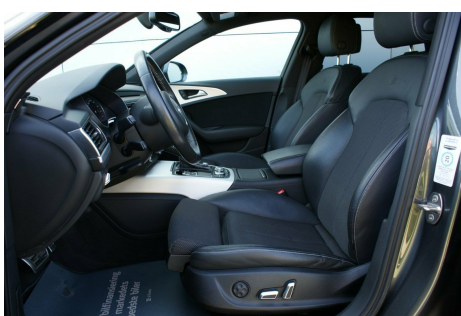

Audi A6 · 2,0 · TDi 190 Ultra Avant S-tr.

Pris: 374.800,-

Type:	Personvogn
Modelår:	2015
1. indreg:	06/2015
Kilometer:	130.000 km.
Brændstof:	Diesel
Farve:	Koksmetal
Antal døre:	5

Denne bil leveres med 12 mdr. 100% Autotjek garanti · Daytona Grau · S-Line Indv. · 7 Trins S-Tronic · 20" Alufælge · Lane Assistent · Bi Xenon lygter · LED Kørellys for og bag · Org. Svingbar Træk · Audi Drive Select · MMI Navigation m/Touch Pad · MMI Bluetooth m/musikstreamning · El just. Sports Dellædersæder m/Memory · Mørktonede ruder i bag · 4 Zone Klima · El Bagklap · Parkeringssensor for og bag · Bakkamera · aut.gear/tiptronic · 20" alufælge · 2 zone klima · fjernb. c.lås · parkeringssensor · fartpilot · kørecomputer · infocenter · startspærre · auto. nedbl. bakspejl · udv. temp. måler · regnsensor · sædevarme · el indst. forsæder · 4x el-ruder · el-spejle m/varme · nøgelfri betjening · bakkamera · automatisk start/stop · el betjent bagklap · cd/radio · navigation · multifunktionsrat · bluetooth · armlæn · isofix · bagagerumsdækken · kopholder · dellæder · splitbagsæde · læderrat · xenonlys · lygtevasker · automatisk lys · 6 airbags · abs · esp · lane assist · hvide blink · indfarvede kofangere · mørktonede ruder i bag · 1 ejer · ikke ryger · lev. nysynet · service ok · aftag. træk · diesel partikel filter · Vi kan tilbyde super billig finansering gennem AL-Finans · Vi har åben efter aftale så ring på 41186898 for fremvisning