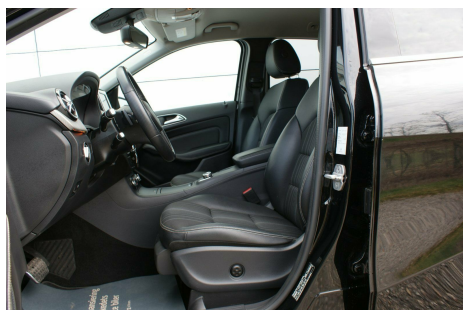

# Mercedes B200 · 1,8 · CDi aut. BE

**Pris: 269.800,-**

Type:	Personvogn
Modelår:	2014
1. indreg:	02/2014
Kilometer:	63.000 km.
Brændstof:	Diesel
Farve:	Sortmetal
Antal døre:	5

Denne bil leveres med 12 mdr. 100% Autotjek Garanti · 7 Trins Aut. · ACC - DISTRONIC (Adaptiv fartpilot) · Attention Assistent · Lane Assistent · Side Assistent · 17" alufælge · Sports Pakke · Dellæder El-Sportssæder m/Memory og Flyklap bord · Org. Svingbar Træk · Bakkamera · 2 Zone Klima · Bi Xenon Lygter · LED Kørelys · El- klapbar-spejle m/varme · Navigation Garmin Map Pilot · Bluetooth · aut.gear/tiptronic · 17" alufælge · 2 zone klima · fjernb. c.lås · fartpilot · kørecomputer · ratgearskifte · infocenter · startspærre · auto. nedbl. bakspejl · udv. temp. måler · regnsensor · sædevarme · højdejust. forsæde · 4x el-ruder · el-spejle m/varme · bakkamera · adaptiv fartpilot · automatisk start/stop · navigation · el indst. førersæde · radio med cd-boks · lane assist · multifunktionsrat · bluetooth · armlæn · isofix · bagagerumsdækken · kopholder · dellæder · splitbagsæde · læderrat · xenonlys · lygtevasker · automatisk lys · 6 airbags · abs · esp · servo · blindvinkelsassistent · automatisk nødbremsesystem · hvide blink · indfarvede kofangere · mørktonede ruder i bag · ikke ryger · service ok · aftag. træk · diesel partikel filter · Vi kan tilbyde super billig finansiering gennem AL-Finans · Vi har åben efter aftale så ring på 41186898 for fremvisning