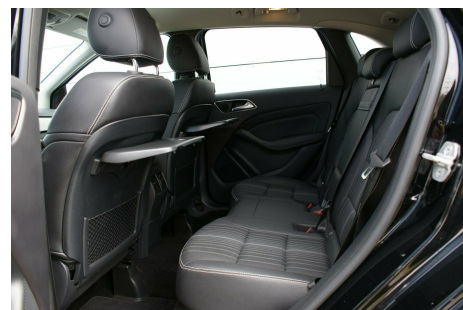

# Mercedes B200 · 1,8 · CDi aut. BE

**Pris: 269.800,-**

Type:	Personvogn
Modelår:	2014
1. indreg:	02/2014
Kilometer:	63.000 km.
Brændstof:	Diesel
Farve:	Sortmetal
Antal døre:	5

Denne bil leveres med 12 mdr. 100% Autotjek Garanti · 7 Trins Aut. · ACC - DISTRONIC (Adaptiv fartpilot) · Attention Assistent · Lane Assistent · Side Assistent · 17" alufælge · Sports Pakke · Dellæder El-Sportssæder m/Memory og Flyklap bord · Org. Svingbar Træk · Bakkamera · 2 Zone Klima · Bi Xenon Lygter · LED Kørelys · El- klapbar-spejle m/varme · Navigation Garmin Map Pilot · Bluetooth · aut.gear/tiptronic · 17" alufælge · 2 zone klima · fjernb. c.lås · fartpilot · kørecomputer · ratgearskifte · infocenter · startspærre · auto. nedbl. bakspejl · udv. temp. måler · regnsensor · sædevarme · højdejust. forsæde · 4x el-ruder · el-spejle m/varme · bakkamera · adaptiv fartpilot · automatisk start/stop · navigation · el indst. førersæde · radio med cd-boks · lane assist · multifunktionsrat · bluetooth · armlæn · isofix · bagagerumsdækken · kopholder · dellæder · splitbagsæde · læderrat · xenonlys · lygtevasker · automatisk lys · 6 airbags · abs · esp · servo · blindvinkelsassistent · automatisk nødbremsesystem · hvide blink · indfarvede kofangere · mørktonede ruder i bag · ikke ryger · service ok · aftag. træk · diesel partikel filter · Vi kan tilbyde super billig finansiering gennem AL-Finans · Vi har åben efter aftale så ring på 41186898 for fremvisning