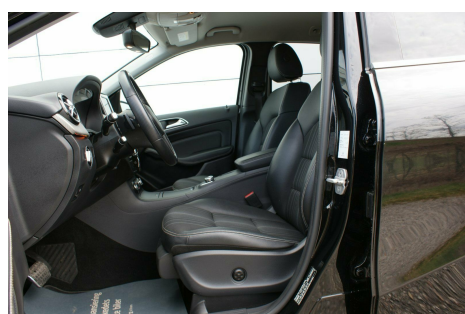

# Mercedes B200 · 1,8 · CDi aut. BE

**Pris: 269.800,-**

Type:	Personvogn
Modelår:	2014
1. indreg:	02/2014
Kilometer:	63.000 km.
Brændstof:	Diesel
Farve:	Sortmetal
Antal døre:	5

Denne bil leveres med 12 mdr. 100% Autotjek Garanti · 7 Trins Aut. · ACC - DISTRONIC (Adaptiv fartpilot) · Attention Assistent · Lane Assistent · Side Assistent · 17" alufælge · Sports Pakke · Dellæder El-Sportssæder m/Memory og Flyklap bord · Org. Svingbar Træk · Bakkamera · 2 Zone Klima · Bi Xenon Lygter · LED Kørellys · El- klapbar-spejle m/varme · Navigation Garmin Map Pilot · Bluetooth · aut.gear/tiptronic · 17" alufælge · 2 zone klima · fjernb. c.lås · fartpilot · kørecomputer · ratgearskifte · infocenter · startspærre · auto. nedbl. bakspejl · udv. temp. måler · regnsensor · sædevarme · højdejust. forsæde · 4x el-ruder · el-spejle m/varme · bakkamera · adaptiv fartpilot · automatisk start/stop · navigation · el indst. førersæde · radio med cd-boks · lane assist · multifunktionsrat · bluetooth · armlæn · isofix · bagagerumsdækken · kopholder · dellæder · splitbagsæde · læderrat · xenonlys · lygtevasker · automatisk lys · 6 airbags · abs · esp · servo · blindvinkelsassistent · automatisk nødbremsesystem · hvide blink · indfarvede kofangere · mørktonede ruder i bag · ikke ryger · service ok · aftag. træk · diesel partikel filter · Vi kan tilbyde super billig finansiering gennem AL-Finans · Vi har åben efter aftale så ring på 41186898 for fremvisning