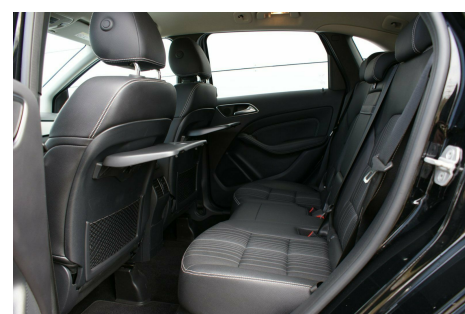

# Mercedes B200 · 1,8 · CDi aut. BE

**Pris: 269.800,-**

Type:	Personvogn
Modelår:	2014
1. indreg:	02/2014
Kilometer:	63.000 km.
Brændstof:	Diesel
Farve:	Sortmetal
Antal døre:	5

Denne bil leveres med 12 mdr. 100% Autotjek Garanti · 7 Trins Aut. · ACC - DISTRONIC (Adaptiv fartpilot) · Attention Assistent · Lane Assistent · Side Assistent · 17" alufælge · Sports Pakke · Dellæder El-Sportssæder m/Memory og Flyklap bord · Org. Svingbar Træk · Bakkamera · 2 Zone Klima · Bi Xenon Lygter · LED Kørellys · El- klapbar-spejle m/varme · Navigation Garmin Map Pilot · Bluetooth · aut.gear/tiptronic · 17" alufælge · 2 zone klima · fjernb. c.lås · fartpilot · kørecomputer · ratgearskifte · infocenter · startspærre · auto. nedbl. bakspejl · udv. temp. måler · regnsensor · sædevarme · højdejust. forsæde · 4x el-ruder · el-spejle m/varme · bakkamera · adaptiv fartpilot · automatisk start/stop · navigation · el indst. førersæde · radio med cd-boks · lane assist · multifunktionsrat · bluetooth · armlæn · isofix · bagagerumsdækken · kopholder · dellæder · splitbagsæde · læderrat · xenonlys · lygtevasker · automatisk lys · 6 airbags · abs · esp · servo · blindvinkelsassistent · automatisk nødbremsesystem · hvide blink · indfarvede kofangere · mørktonede ruder i bag · ikke ryger · service ok · aftag. træk · diesel partikel filter · Vi kan tilbyde super billig finansiering gennem AL-Finans · Vi har åben efter aftale så ring på 41186898 for fremvisning